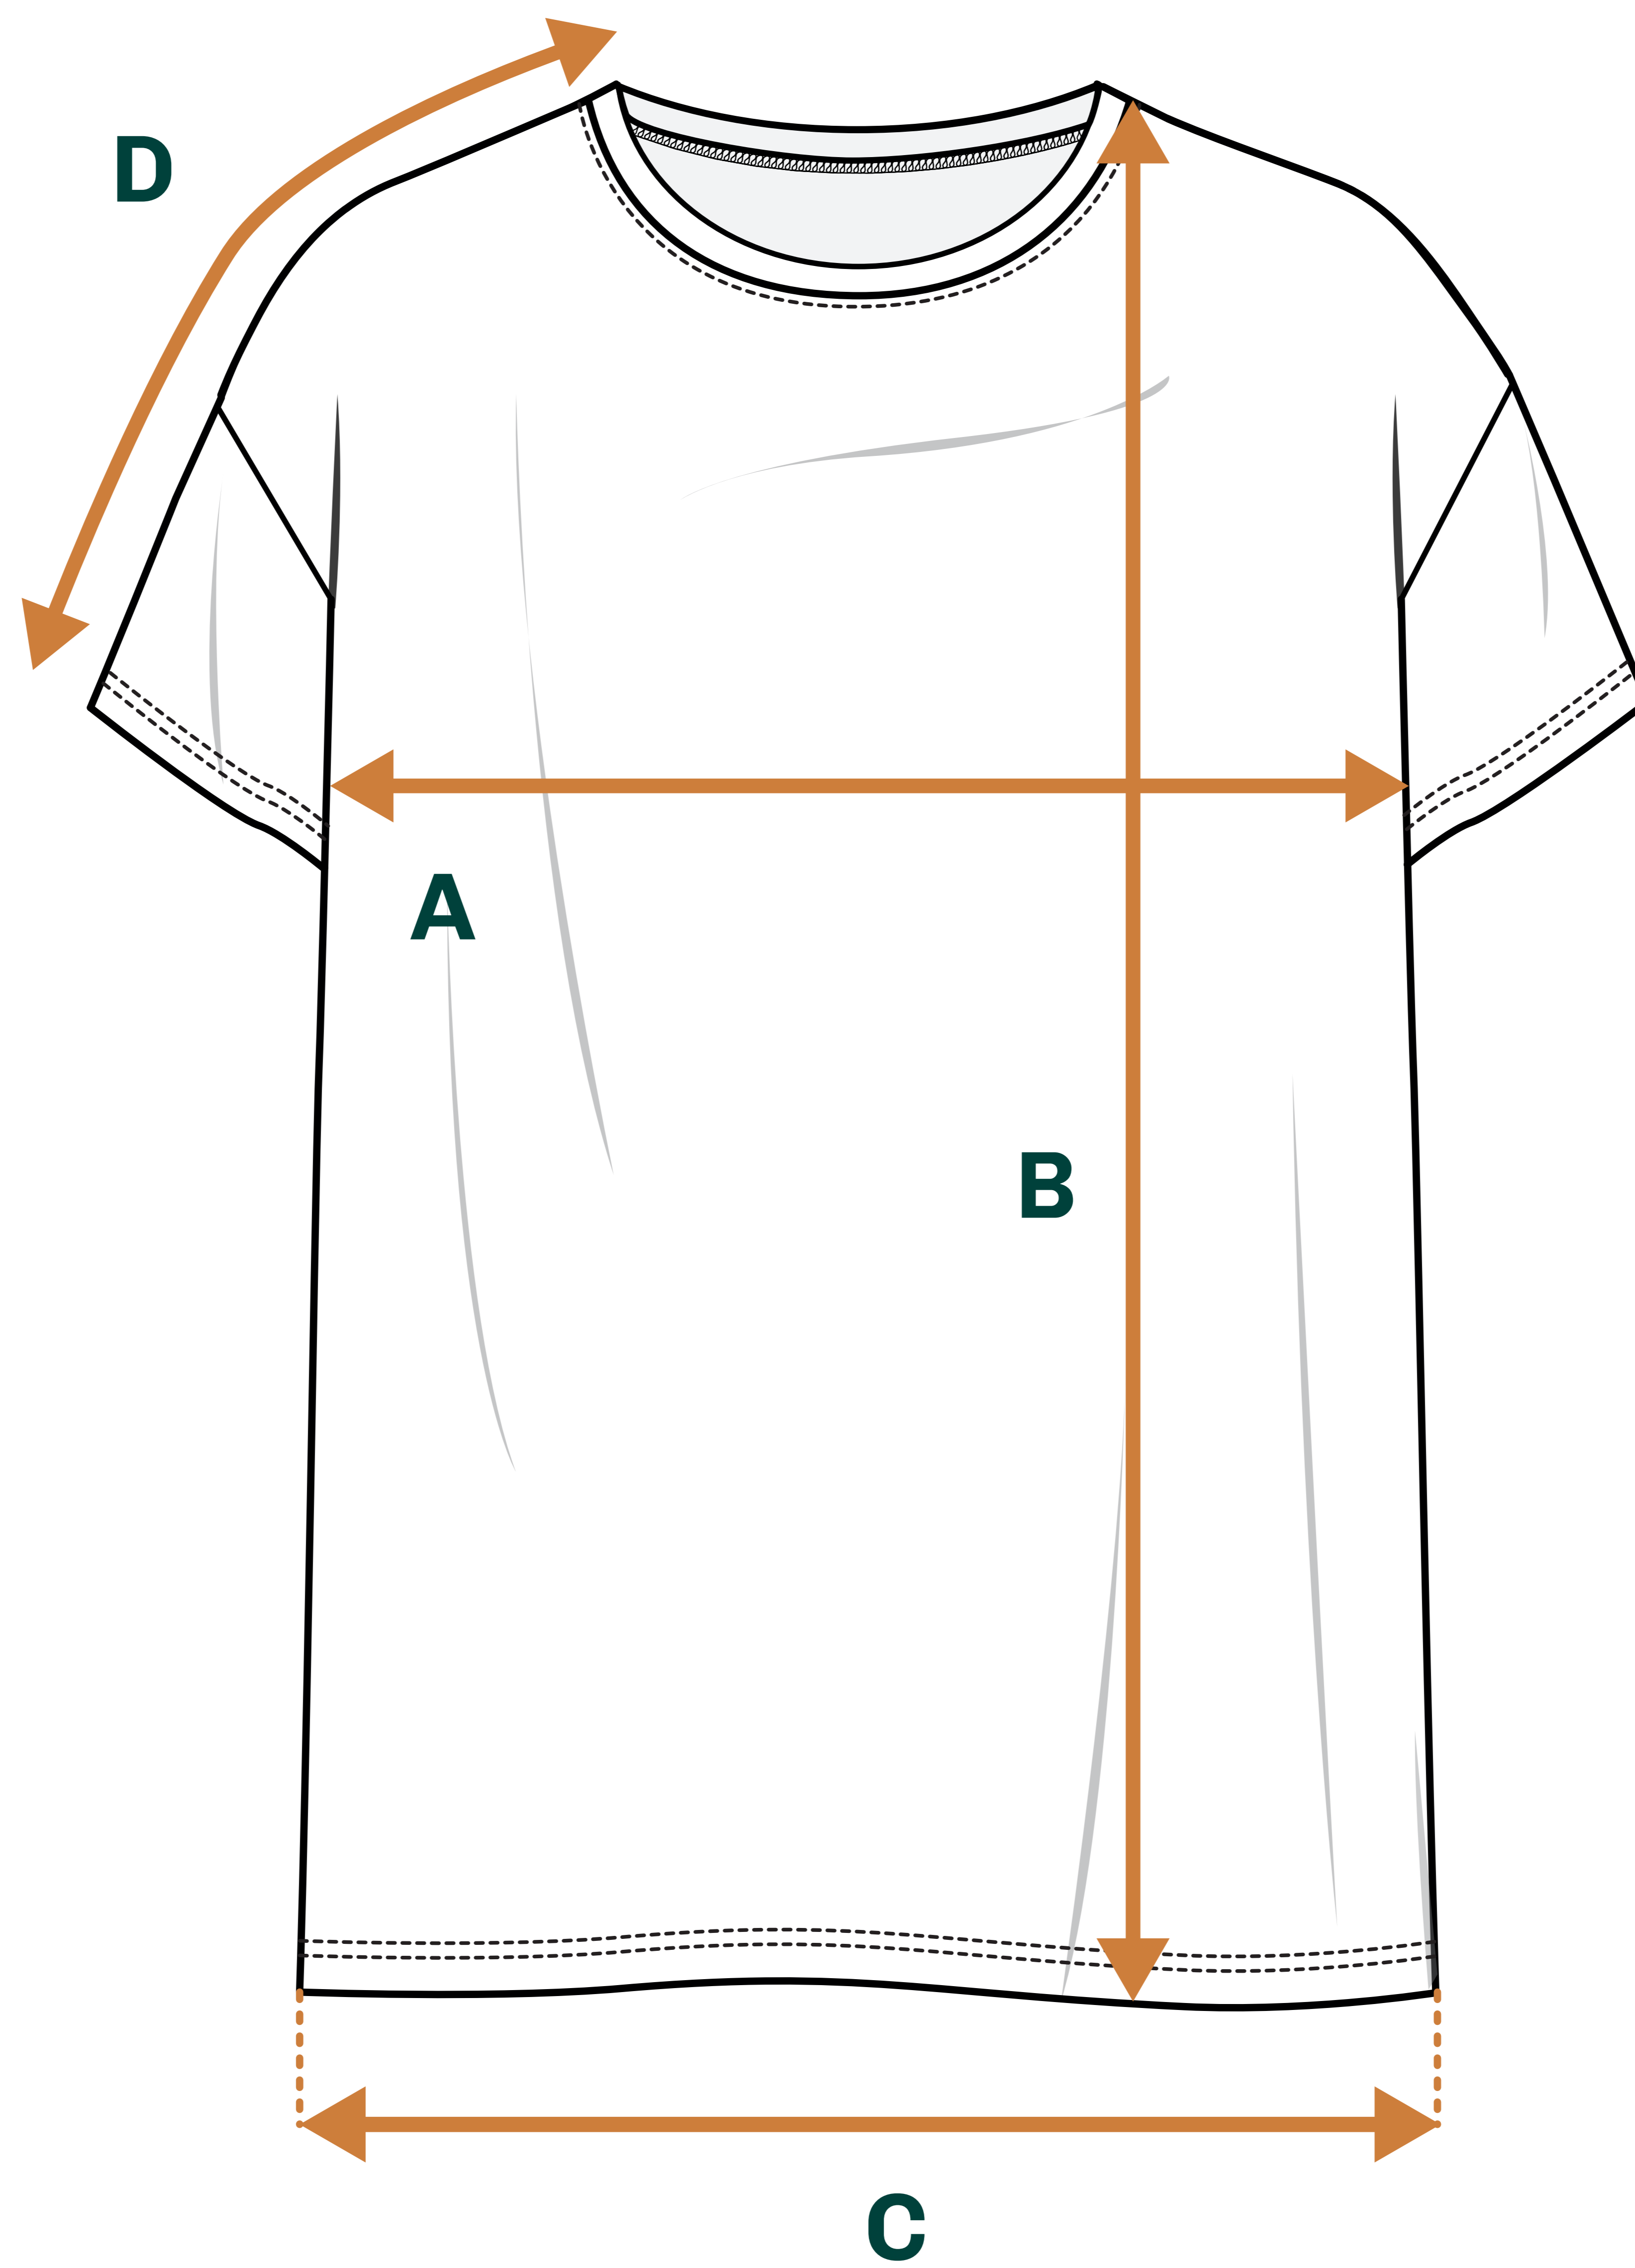

# rivaclothing

	<b>XS</b>	<b>S</b>	<b>M</b>	<b>L</b>	<b>XL</b>	<b>XXL</b>	<b>XXXL</b>
<b>1/2 RINNAN YMPÄRYS A</b>	48	52	55	58	62	66	70
<b>PITUUS HARTIASTA HELMAAN B</b>	63	66	69	72	75	78	81
<b>1/2 HELMAN YMPÄRYS C</b>	49	53	56	59	63	67	71
<b>HIHAN PITUUS D</b>	33	34	36	37	39	40	42