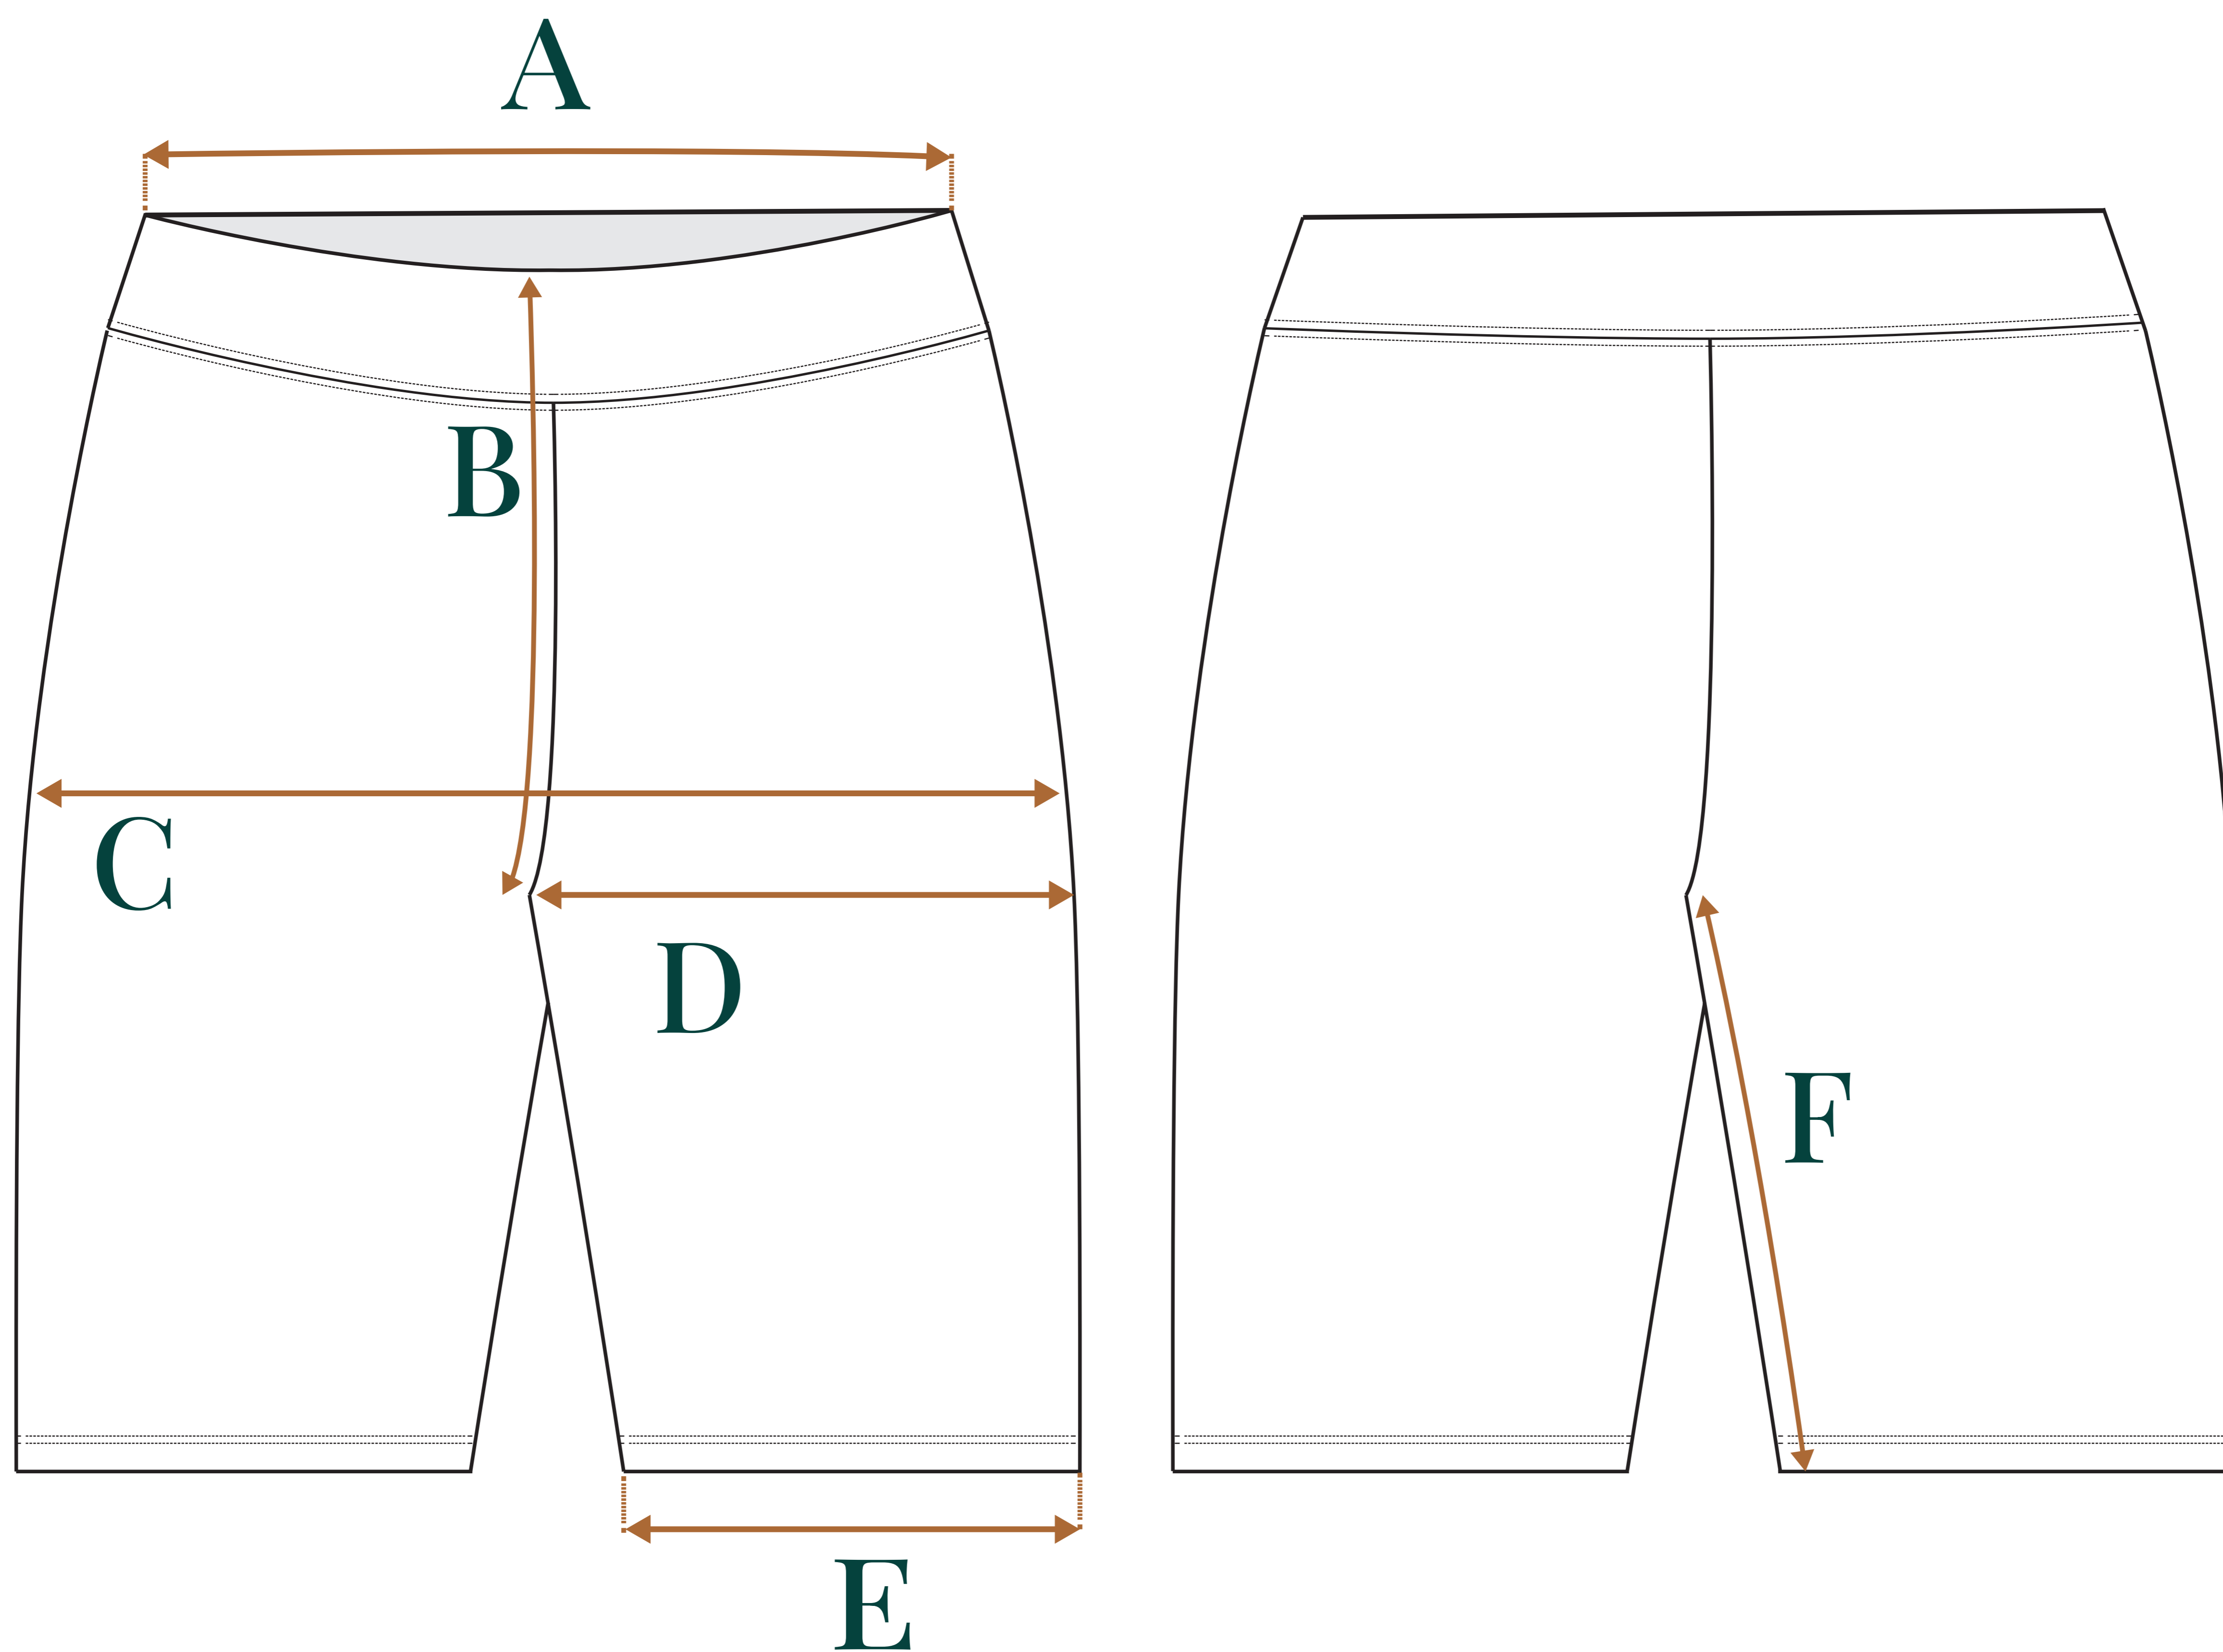

rivaclothing

	XS	S	M	L	XL	XXL
1/2 VYÖTÄRÖN YMPÄRYS A	30	33	37	41	45	49
HAARAKORKEUS B	26	27	28	29	30	31
1/2 LANTION YMPÄRYS C	35	38	42	46	50	54
1/2 REIDEN YMPÄRYS D	22	24	26	28	30	32
1/2 LAHKEENSUUN YMPÄRYS E	19	20	21	23	25	27
LAHKEEN SISÄPITUUS F	23	24	25	26	27	28