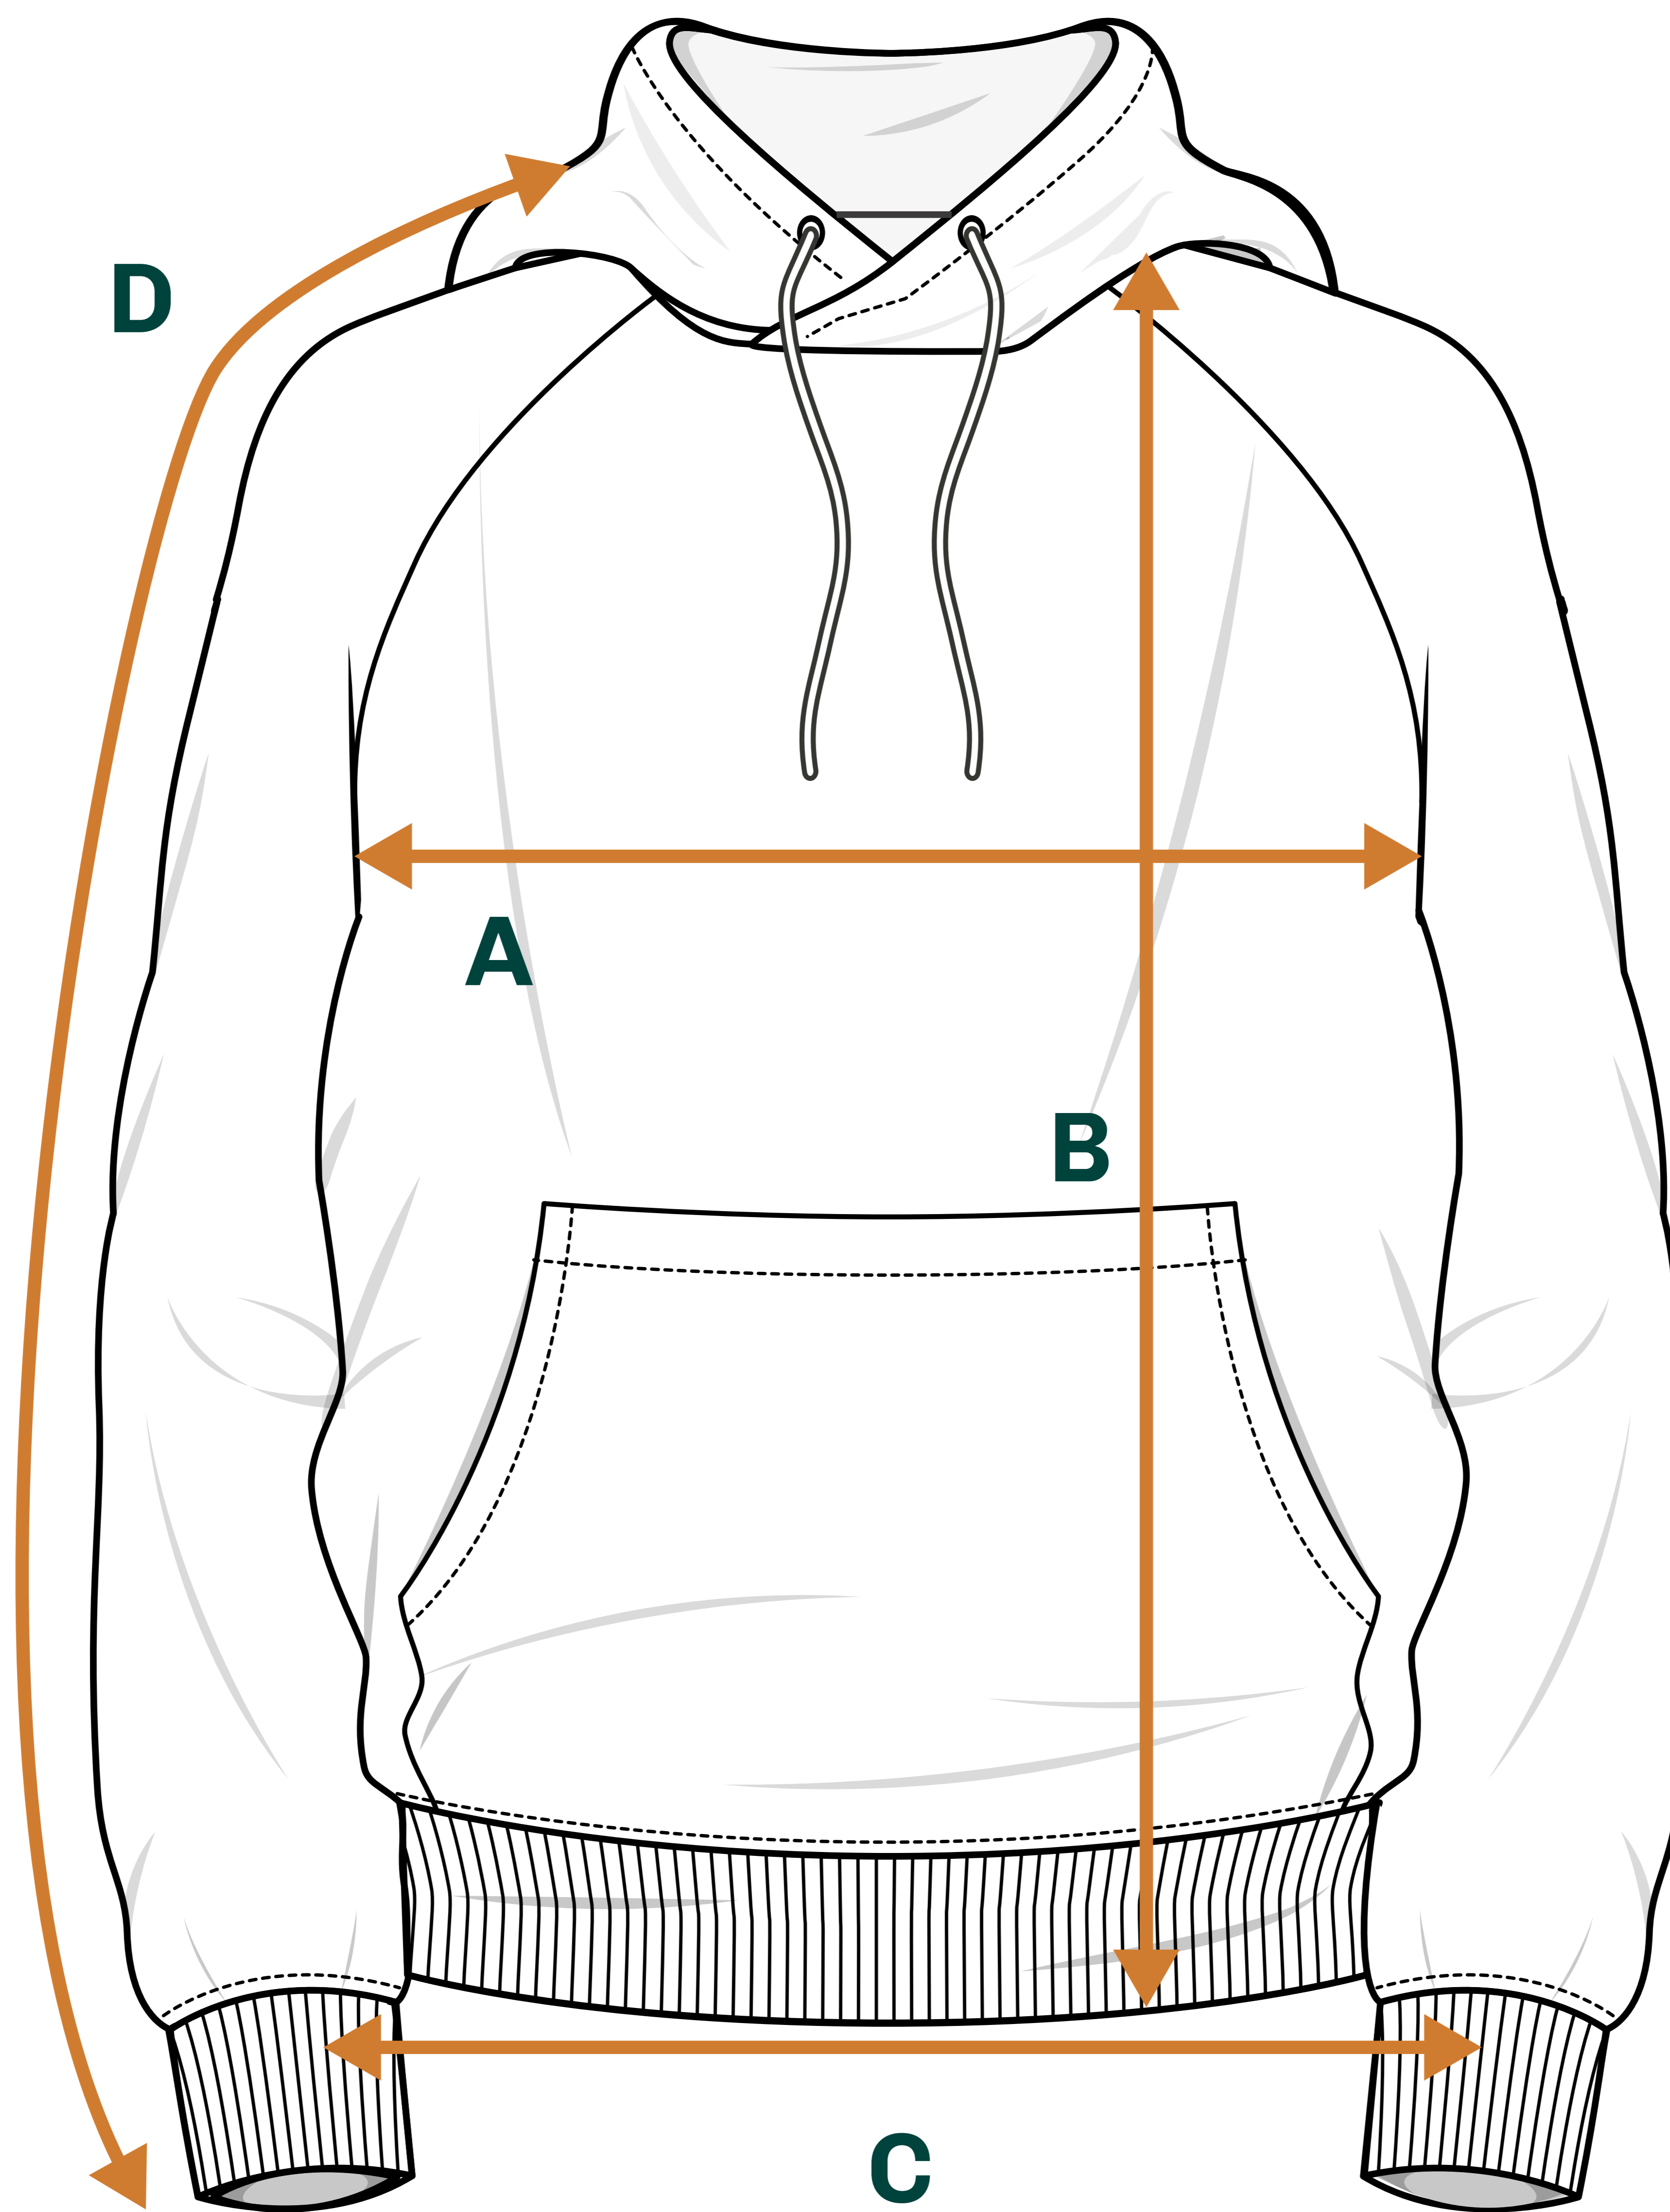

# rivaclothing

	<b>XS</b>	<b>S</b>	<b>M</b>	<b>L</b>	<b>XL</b>	<b>XXL</b>
<b>1/2 RINNAN YMPÄRYYS A</b>	54	58	63	67	71	75
<b>PITUUS HARTIASTA HELMAAN B</b>	71	75	78	81	85	90
<b>1/2 HELMAN YMPÄRYYS C</b>	46	50	54	58	62	66
<b>HIHAN PITUUS D</b>	74	77	80	83	86	89